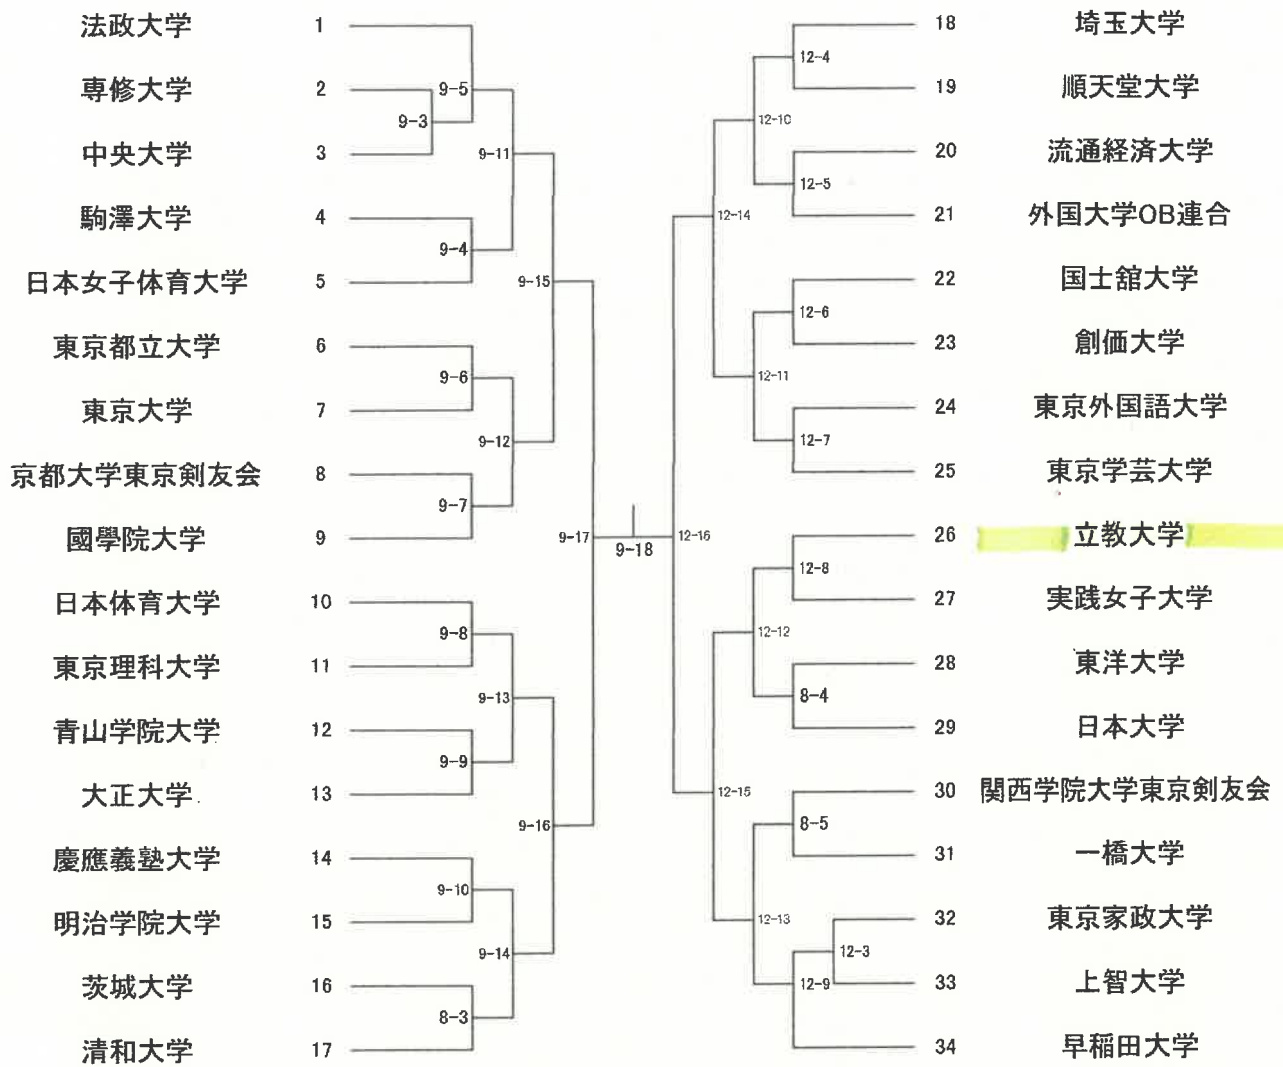

第34回学連剣友剣道大会組合せ

男子I部 竜王杯

男子Ⅱ部 鳳凰杯

男子Ⅲ部 天行杯

女子 I 部 飛 翔 杯

女子 II 部 翡 翠 杯