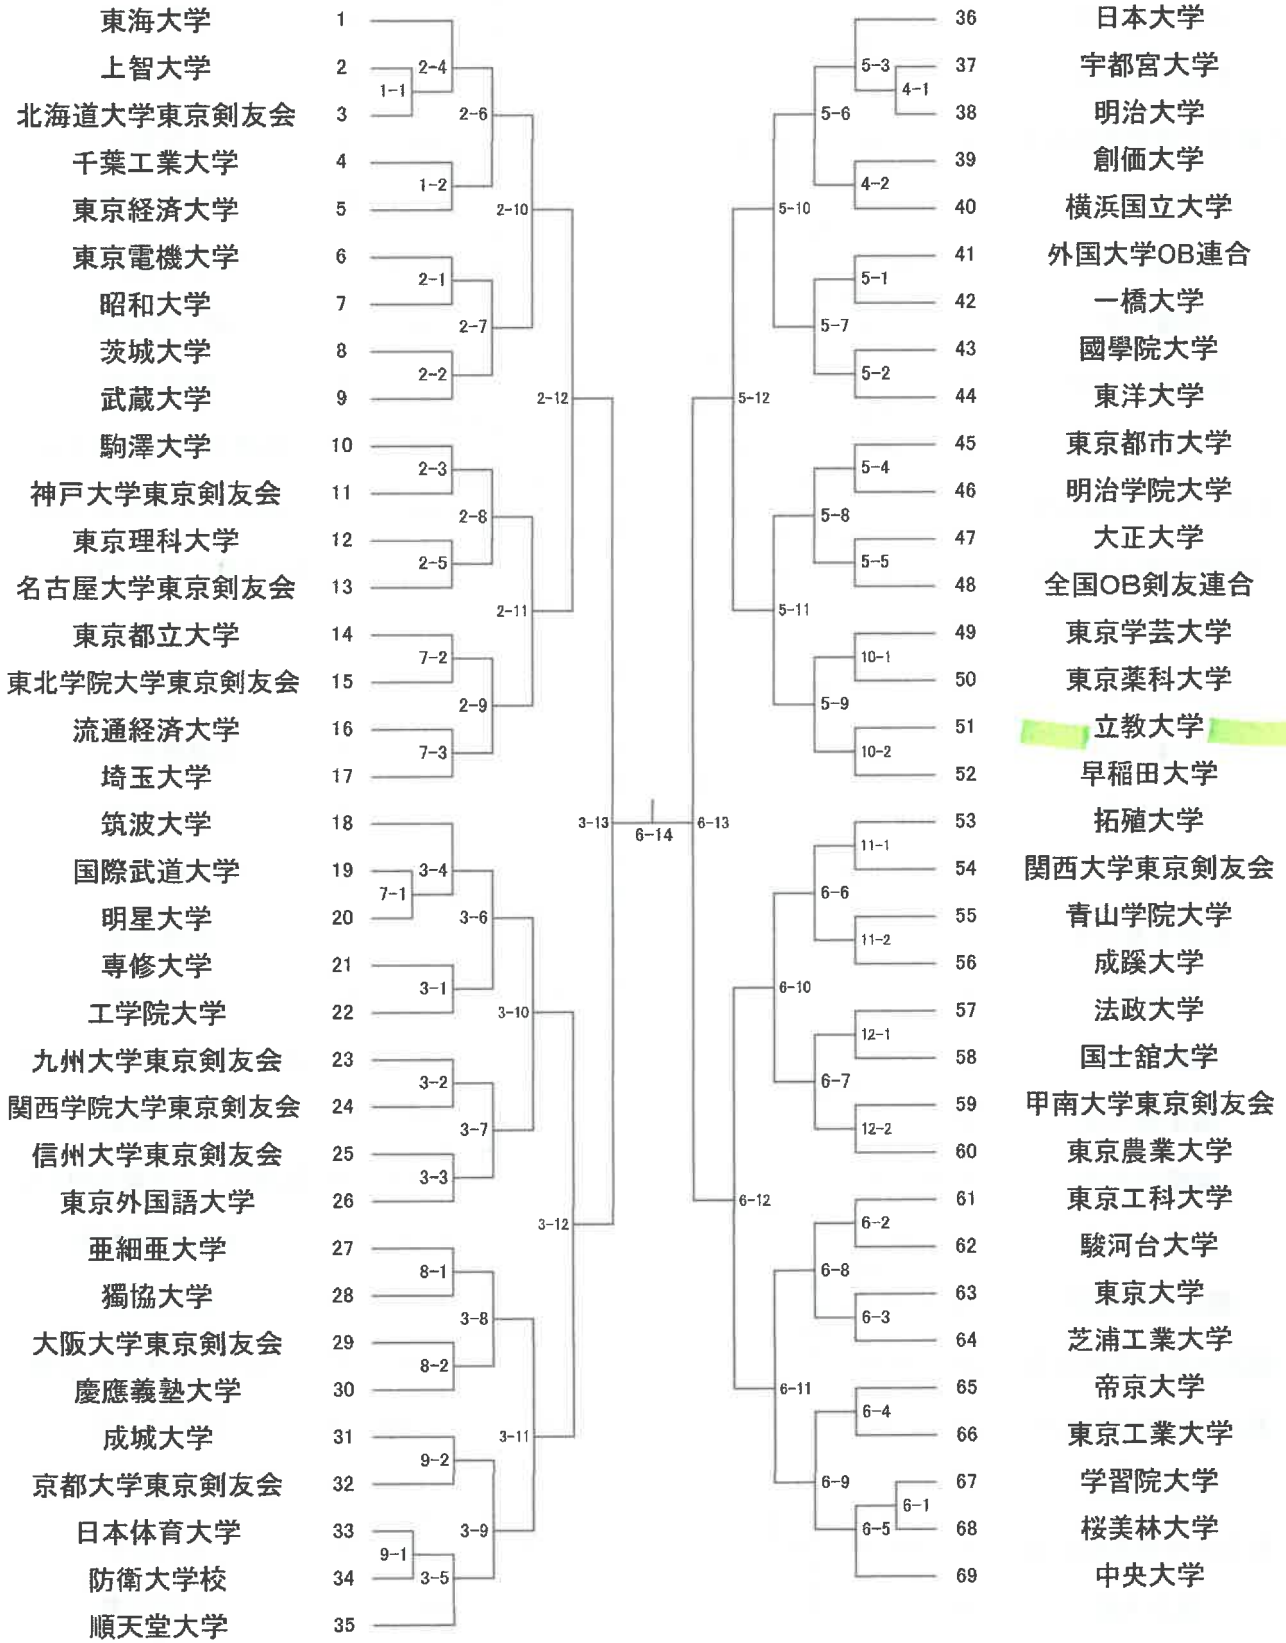

第34回学連剣友剣道大会組合せ

男子I部 竜王杯

男子Ⅱ部 鳳凰杯

男子Ⅲ部 天行杯

女子 I 部 飛 翔 杯

女子 II 部 翡 翠 杯