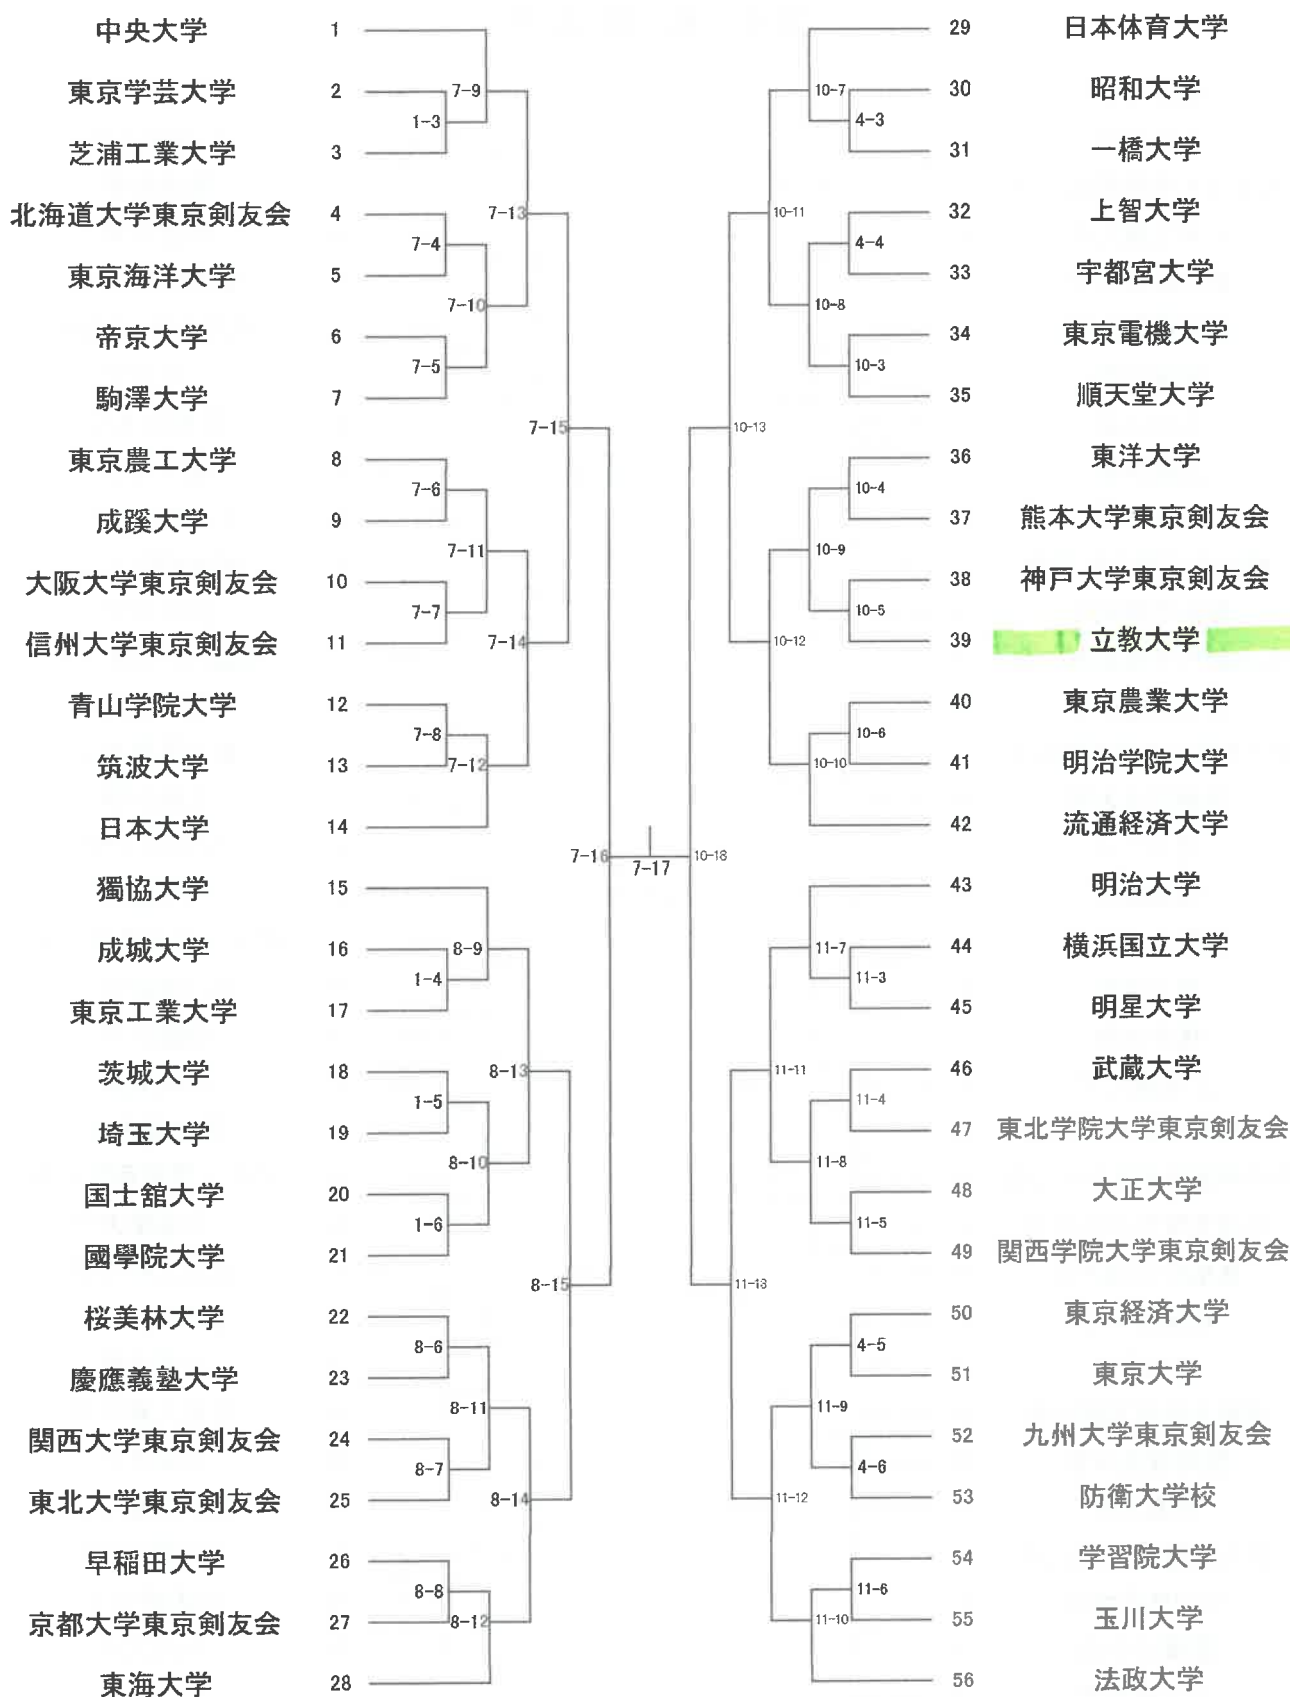

第34回学連剣友剣道大会組合せ

男子I部 竜王杯

男子Ⅱ部 鳳凰杯

男子Ⅲ部 天行杯

女子 I 部 飛 翔 杯

女子 II 部 翡 翠 杯