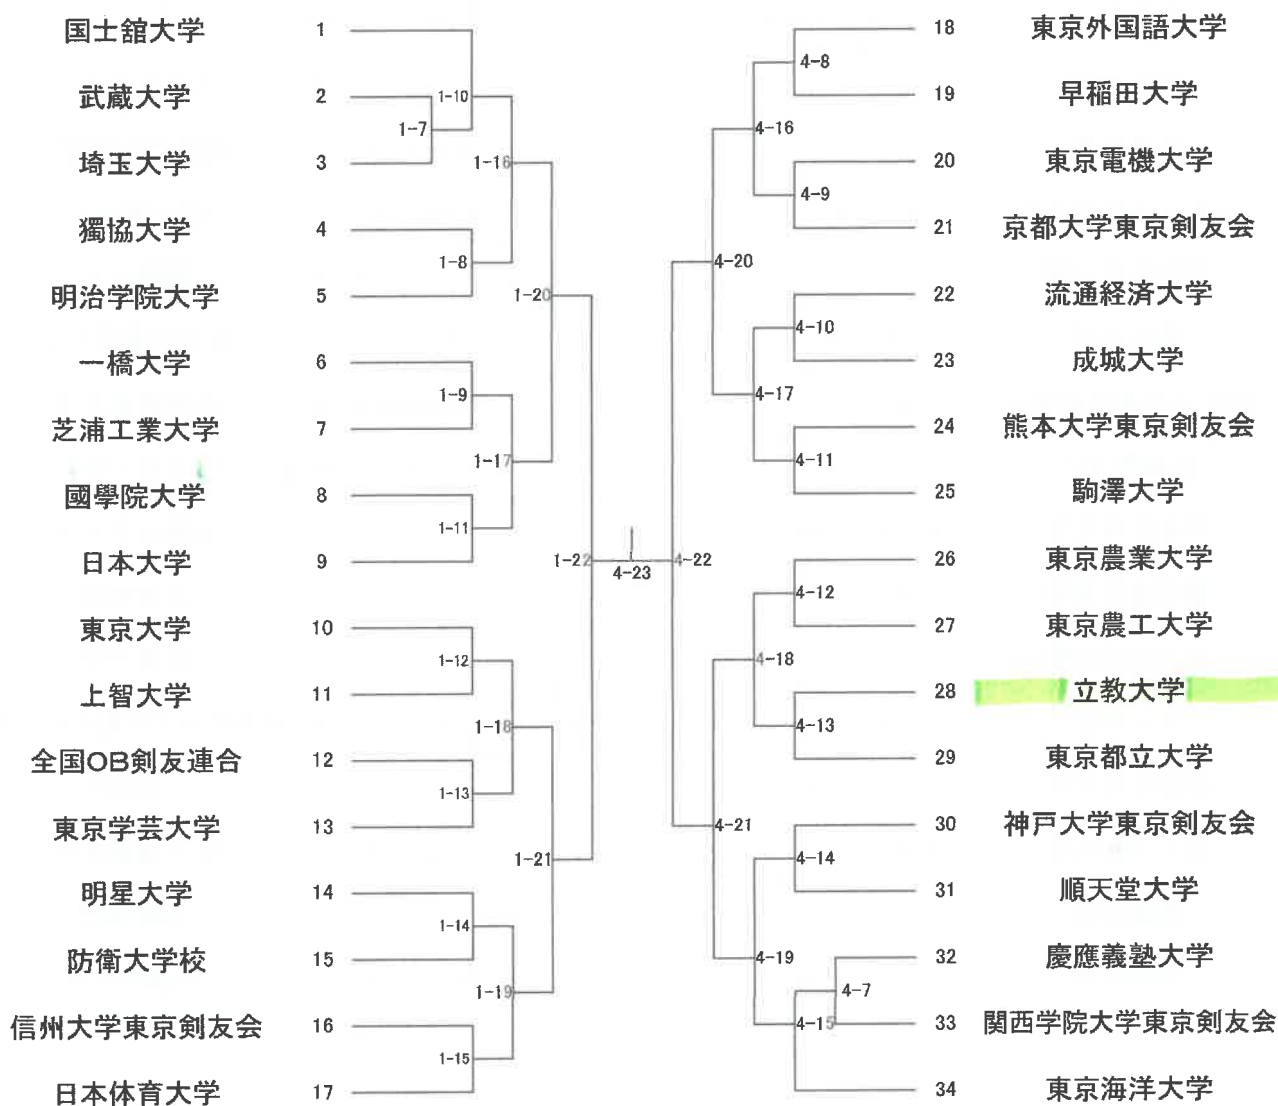

第34回学連剣友剣道大会組合せ

男子I部 竜王杯

男子Ⅱ部 鳳凰杯

男子Ⅲ部 天行杯

女子 I 部 飛 翔 杯

女子 II 部 翡 翠 杯